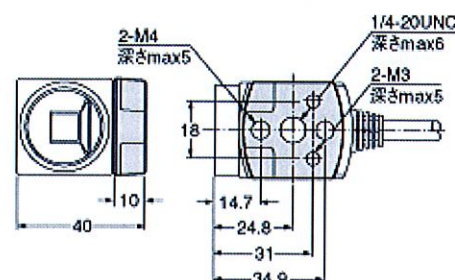

S-104

画像センサ/画像処理装置 画像センサ CV-700シリーズ 外形寸法図

この商品に関する
お問い合わせ

0120-014-414

お問い合わせやご相談など、お気軽にお電話ください。

Webからのお問い合わせ

ダウンロード

ご相談 価格 カタログ請求

2D-CAD 3D-CAD カタログ マニュアル ソフト 技術資料

モニタ内蔵カラータイプ画像センサ CV-700シリーズ

マイリストに追加

コントローラ
CV-700

取り付け具(付属品)装着時

画像センサ/画像処理装置

画像センサ

CV-700シリーズ

特長

仕様

外形寸法図

ダウンロード

型式一覧

CV-5000シリーズ

CV-3000シリーズ

CV-2000シリーズ

画像処理システム

照明

レンズ

液晶モニタ