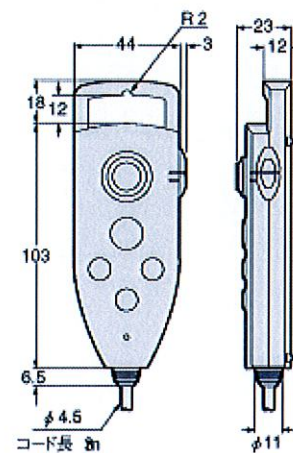

照明

レンズ

液晶モニタ

コントローラ  
CV-750

カメラ  
CV-070

コンソール  
OP-26051

パネルカット寸法

その他