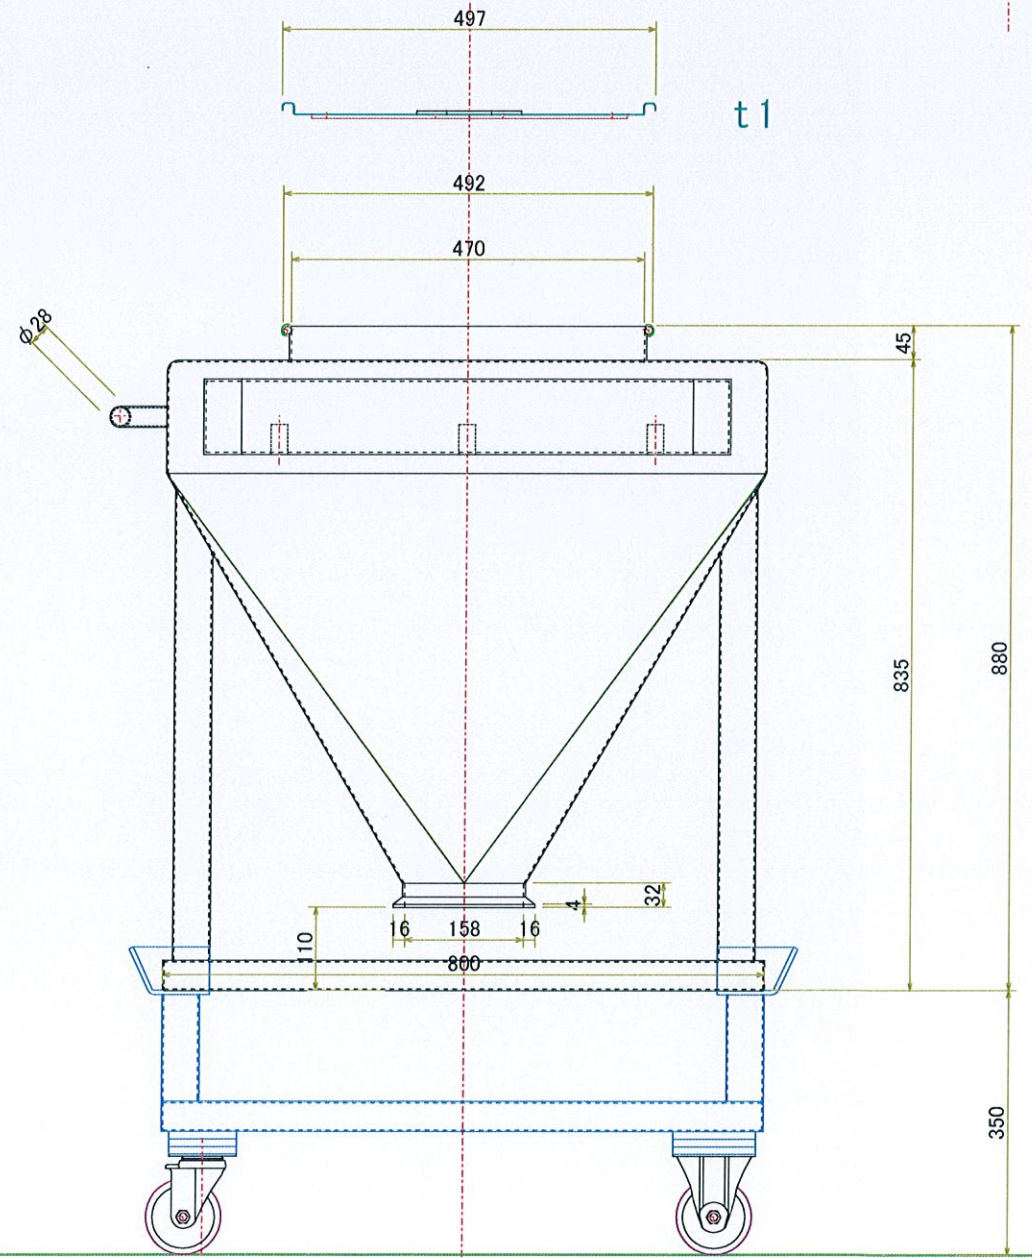

ピックスブレンダー コンテナ			
S= A3/ 1:10	SUS304 全面磨き 内面 接粉部#400	#320 #400	管体部 t2 リブ部 t3
H23 7/7	(株)エス、イー、アール		

サニタリー 規格不明  
標準タイプ ガス管サイズ 30°  
150A 6B  
パイプ外径165.2  
ヘルール外 186

ピックス ブレンダー

S= A3/ 1:20

H23 7/12

(株) エス、イー、アール

FL

コンテナ  
全容 約200litre

電源 RST 2Sq or 3.5Sq  
 駆動モーター 2.2kw  
 昇降モーター 0.4kw  
 クリーンエア  
 0.5MPa  $\phi 10$

ピックスブレンダー	
S= A3/ 1:30	
H23 7/14	株式会社エス、イー、アール