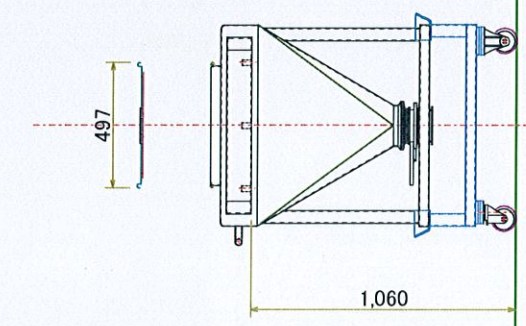

コンテナ
全容 約200litre