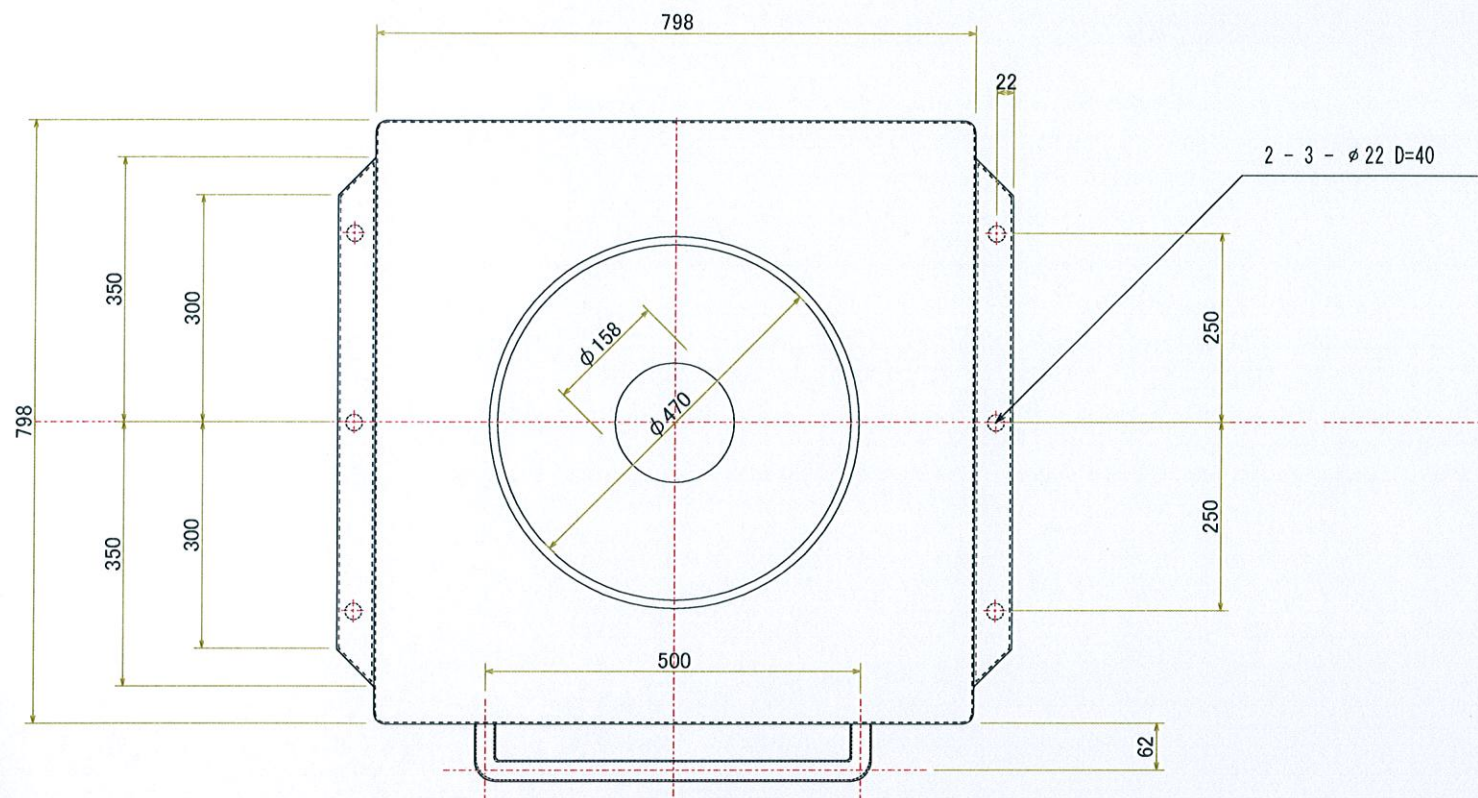

ピックスブレンダー コンテナ			
S= A3/ 1:10	SUS304 全面磨き 内面 接粉部#400	#320 #400	管体部 t2 リブ部 t3
H23 7/7	(株)エス、イー、アール		

サニタリー 規格不明  
標準タイプ ガス管サイズ 30°  
150A 6B  
パイプ外径165.2  
ヘルール外 186

ピックス ブレンダー

S= A3/ 1:20

H23 7/12

(株) エス、イー、アール