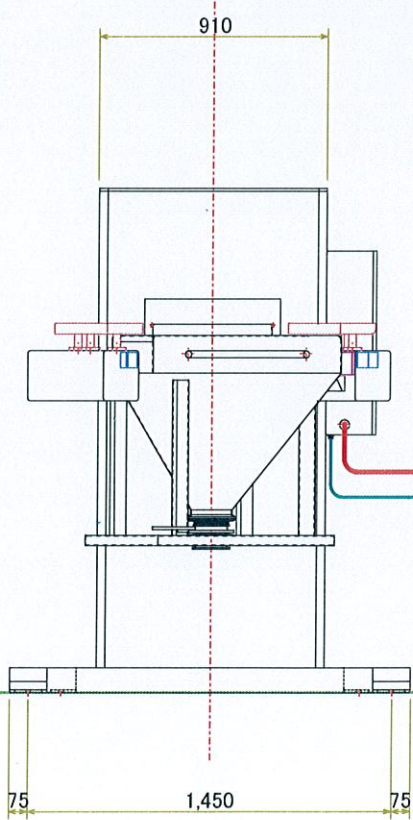

電源 RST 2Sq or 3.5Sq
駆動モーター 2.2kw
昇降モーター 0.4kw
クリーンエア
0.5MPa $\phi 10$