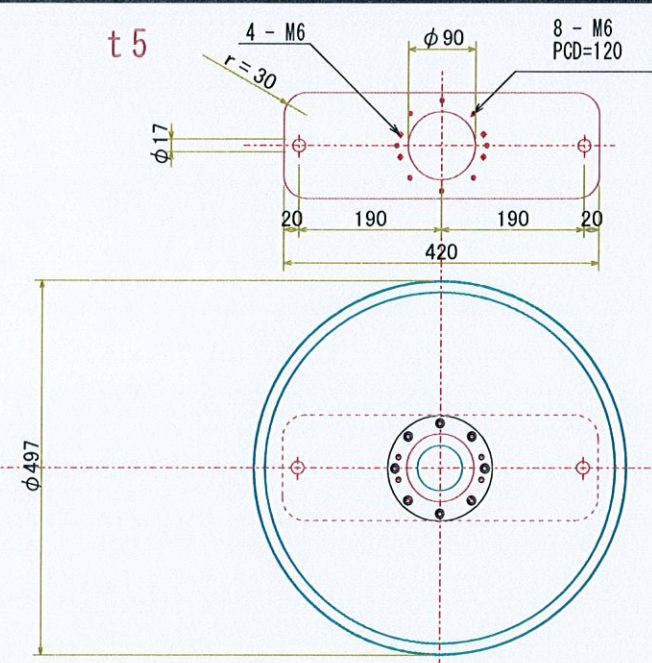

ピックスブレンダー コンテナ			
S= A3/ 1:10	SUS304 全面磨き 内面 接粉部#400	#320 #400	管体部 t2 リブ部 t3
H23 7/7	(株)エス、イー、アール		

サニタリー 規格不明  
標準タイプ ガス管サイズ 30°  
150A 6B  
パイプ外径165.2  
ヘルール外 186

ピックス ブレンダー

S= A3/ 1:20

H23 7/12

(株) エス、イー、アール

FL

コンテナ  
全容 約200litre

電源 RST 2Sq or 3.5Sq  
 駆動モーター 2.2kw  
 昇降モーター 0.4kw  
 クリーンエア  
 0.5MPa  $\phi 10$

ピックスブレンダー	
S= A3/ 1:30	
H23 7/14	株式会社エス、イー、アール