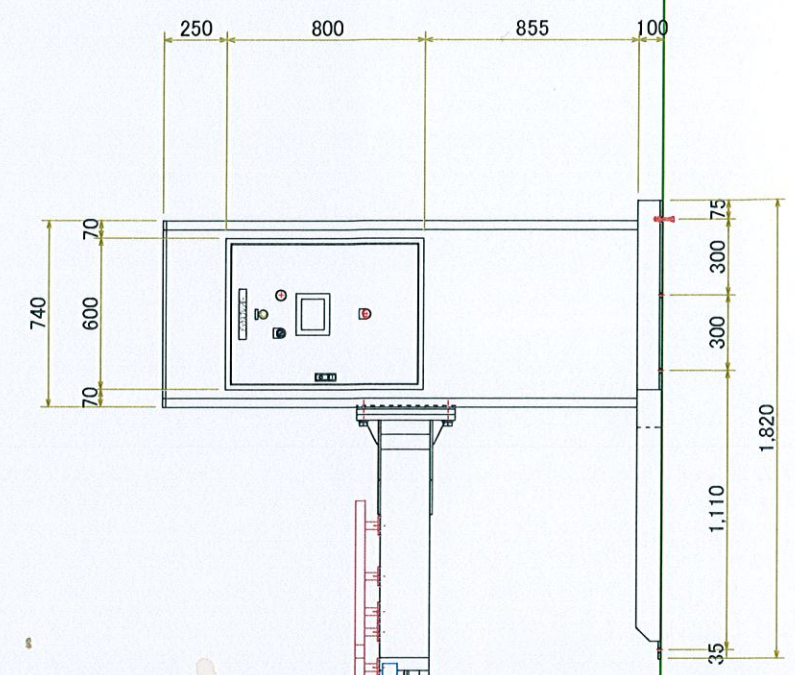

ピックスブレンダー コンテナ			
S= A3/ 1:10	SUS304 全面磨き 内面 接粉部#400	#320 #400	管体部 t2 リブ部 t3
H23 7/7	(株)エス、イー、アール		

サニタリー 規格不明  
標準タイプ ガス管サイズ 30°  
150A 6B  
パイプ外径165.2  
ヘルール外 186

ピックス ブレンダー

S= A3/ 1:20

H23 7/12

(株) エス、イー、アール

FL

コンテナ  
全容 約200litre

電源 RST 2Sq or 3.5Sq  
 駆動モーター 2.2kw  
 昇降モーター 0.4kw  
 クリーンエア  
 0.5MPa  $\phi 10$

ピックスブレンダー	
S= A3/ 1:30	
H23 7/14	株式会社エス、イー、アール