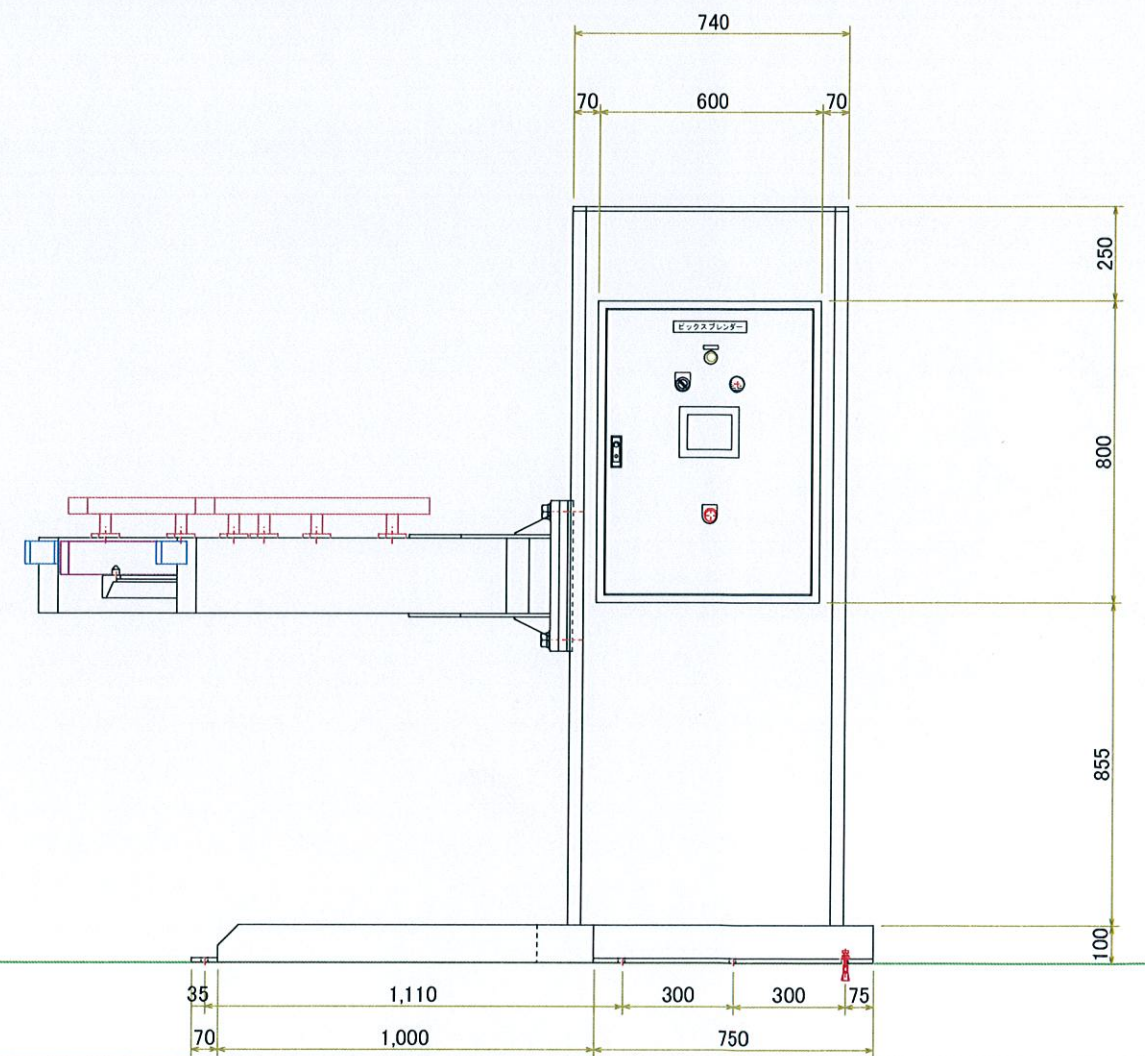

ピックスブレンダー コンテナ			
S= A3/ 1:10	SUS304 全面磨き 内面 接粉部#400	#320 #400	管体部 t2 リブ部 t3
H23 7/7	(株)エス、イー、アール		

サニタリー 規格不明  
標準タイプ ガス管サイズ 30°  
150A 6B  
パイプ外径165.2  
ヘルール外 186

ピックス ブレンダー

S= A3/ 1:20

H23 7/12

(株) エス、イー、アール

FL

コンテナ  
全容 約200litre

電源 RST 2Sq or 3.5Sq  
 駆動モーター 2.2kw  
 昇降モーター 0.4kw  
 クリーンエア  
 0.5MPa  $\phi 10$

ピックスブレンダー	
S= A3/ 1:30	
H23 7/14	株式会社エス、イー、アール