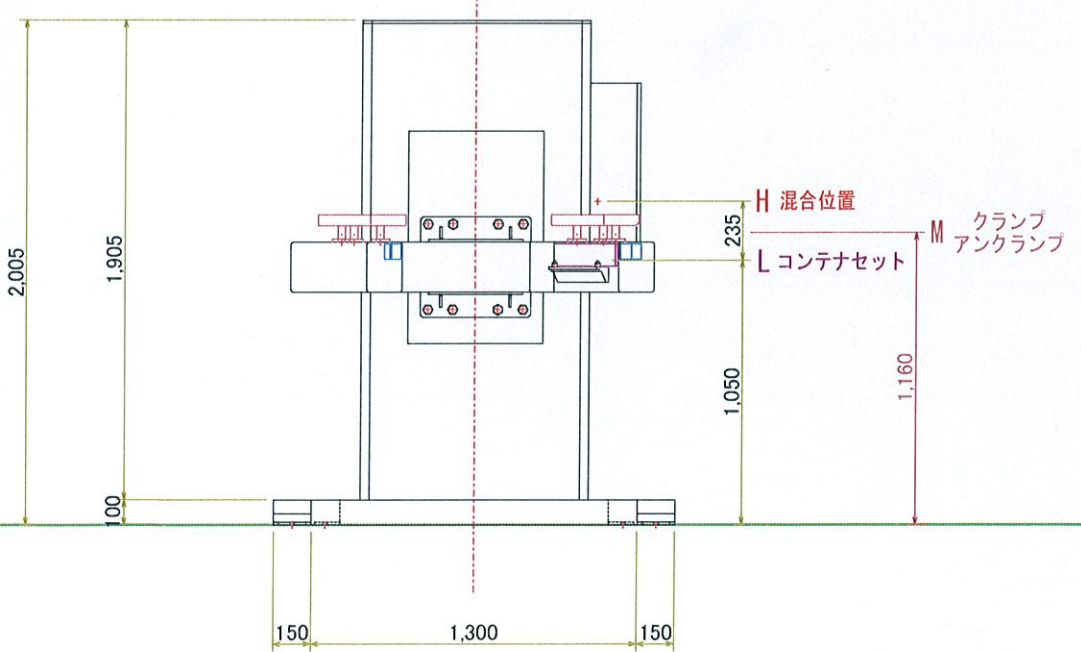

ピックスブレンダー コンテナ			
S= A3/ 1:10	SUS304 全面磨き 内面 接粉部#400	#320 #400	管体部 t2 リブ部 t3
H23 7/7	(株)エス、イー、アール		

サニタリー 規格不明  
標準タイプ ガス管サイズ 30°  
150A 6B  
パイプ外径165.2  
ヘルール外 186

ピックス ブレンダー

S= A3/ 1:20

H23 7/12

(株) エス、イー、アール

FL

コンテナ  
全容 約200litre

電源 RST 2Sq or 3.5Sq  
 駆動モーター 2.2kw  
 昇降モーター 0.4kw  
 クリーンエア  
 0.5MPa  $\phi 10$

ピックスブレンダー	
S= A3/ 1:30	
H23 7/14	株式会社エス、イー、アール