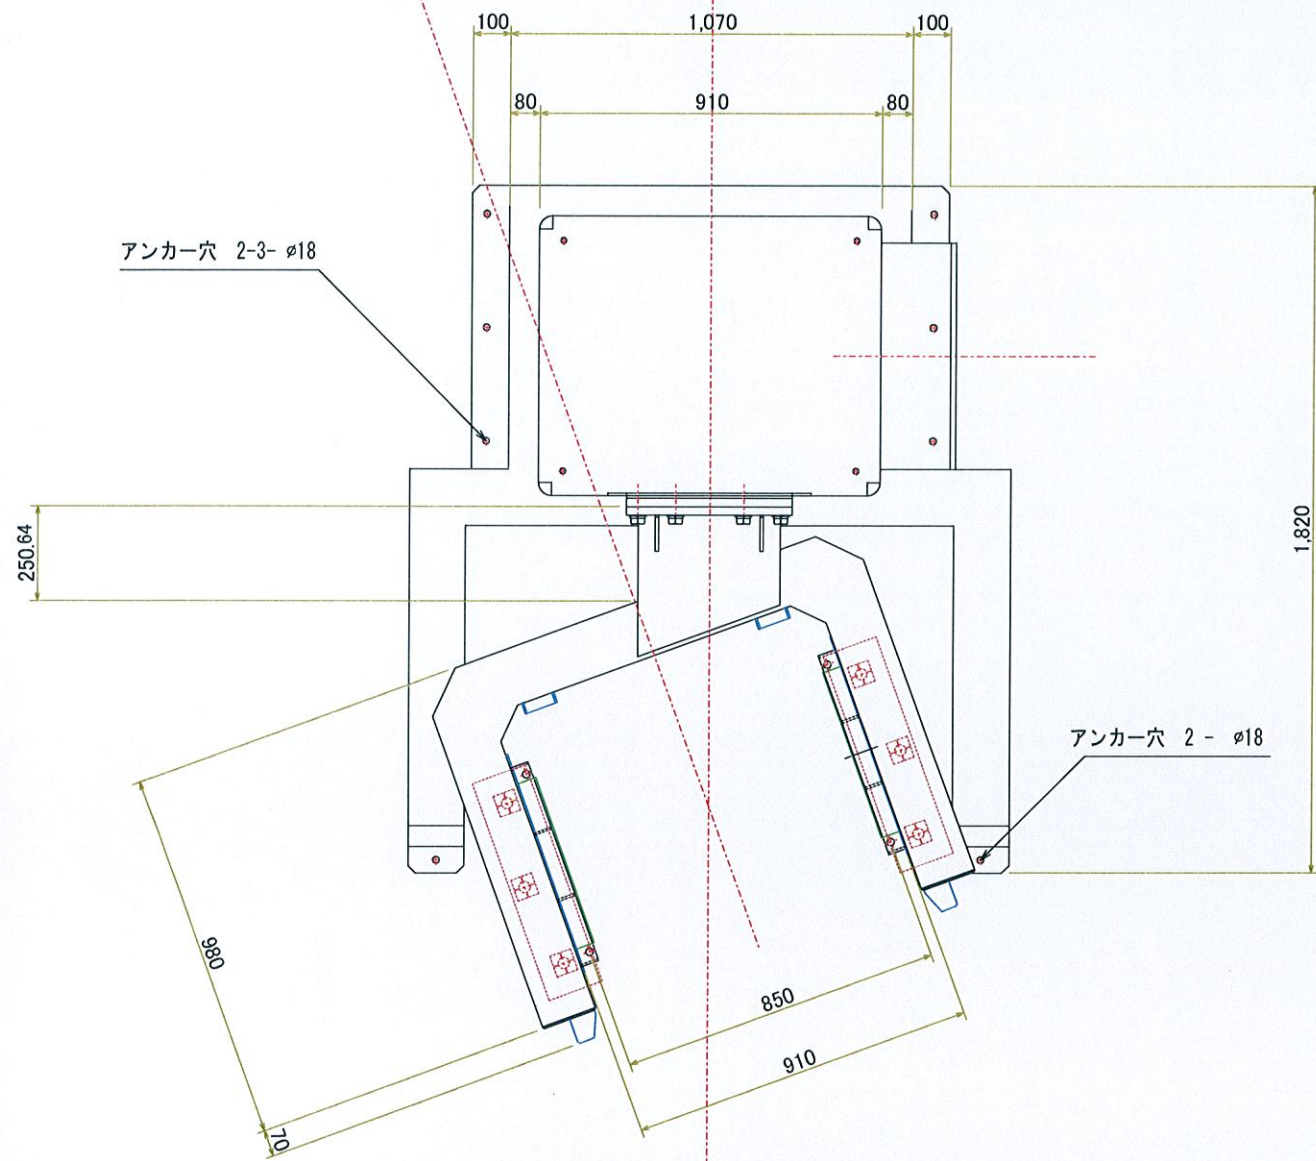

ピックスブレンダー コンテナ			
S= A3/ 1:10	SUS304 全面磨き 内面 接粉部#400	#320 #400	管体部 t2 リブ部 t3
H23 7/7	(株)エス、イー、アール		

サニタリー 規格不明  
標準タイプ ガス管サイズ 30°  
150A 6B  
パイプ外径165.2  
ヘルール外 186

ピックス ブレンダー

S= A3/ 1:20

H23 7/12

(株) エス、イー、アール

FL

コンテナ  
全容 約200litre

電源 RST 2Sq or 3.5Sq  
 駆動モーター 2.2kw  
 昇降モーター 0.4kw  
 クリーンエア  
 0.5MPa  $\phi 10$

ピックスブレンダー	
S= A3/ 1:30	
H23 7/14	株式会社エス、イー、アール