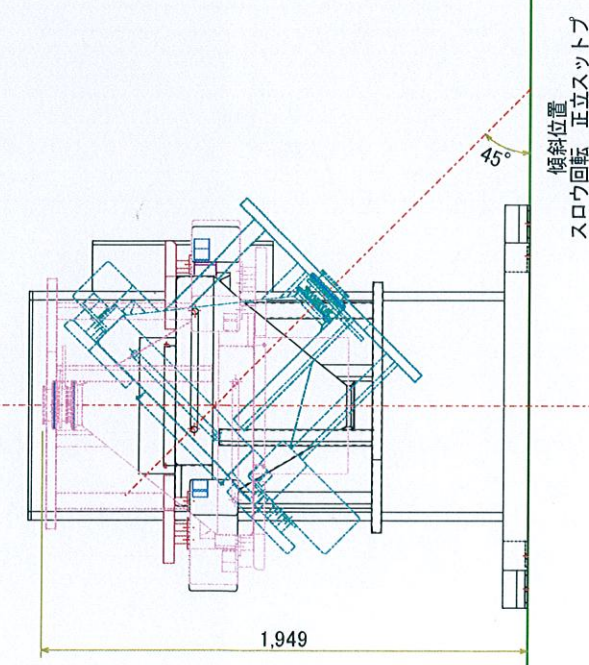

ピックスブレンダー コンテナ			
S= A3/ 1:10	SUS304 全面磨き 内面 接粉部#400	#320 #400	管体部 t2 リブ部 t3
H23 7/7	(株)エス、イー、アール		

サニタリー 規格不明  
標準タイプ ガス管サイズ 30°  
150A 6B  
パイプ外径165.2  
ヘルール外 186

ピックス ブレンダー

S= A3/ 1:20

H23 7/12

(株) エス、イー、アール

FL

コンテナ  
全容 約200litre

電源 RST 2Sq or 3.5Sq  
 駆動モーター 2.2kw  
 昇降モーター 0.4kw  
 クリーンエア  
 0.5MPa  $\phi 10$

ピックスブレンダー	
S= A3/ 1:30	
H23 7/14	株式会社エス、イー、アール