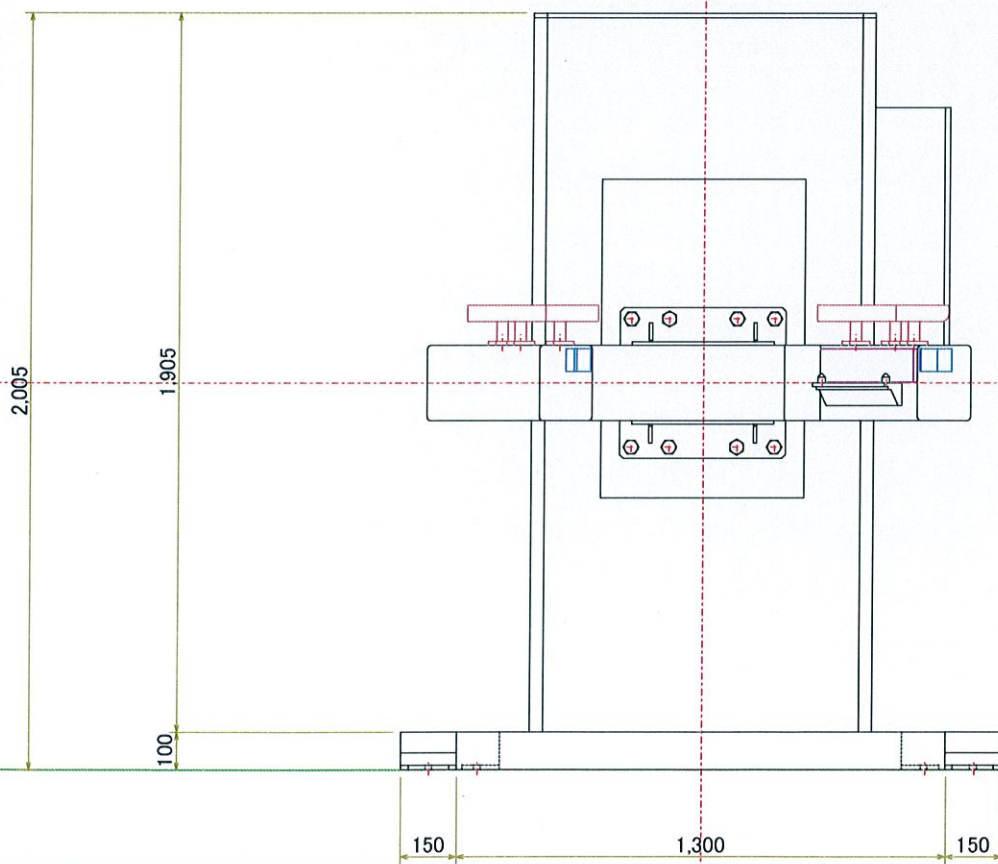

ピックスブレンダー コンテナ			
S= A3/ 1:10	SUS304 全面磨き 内面 接粉部#400	#320 #400	管体部 t2 リブ部 t3
H23 7/7	(株)エス、イー、アール		

サニタリー 規格不明  
標準タイプ ガス管サイズ 30°  
150A 6B  
パイプ外径165.2  
ヘルール外 186

ピックス ブレンダー

S= A3/ 1:20

H23 7/12

(株) エス、イー、アール