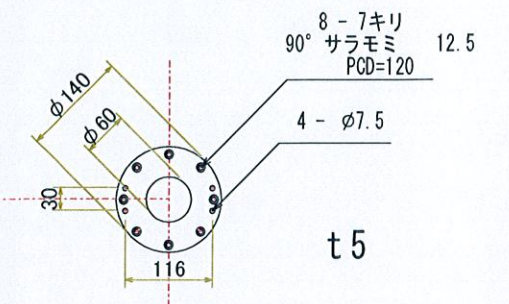

ピックスブレンダー コンテナ			
S= A3/ 1:10	SUS304 全面磨き 内面 接粉部#400	#320 #400	管体部 t2 リブ部 t3
H23 7/7	(株)エス、イー、アール		

サニタリー 規格不明  
標準タイプ ガス管サイズ 30°  
150A 6B  
パイプ外径165.2  
ヘルール外 186

ピックス ブレンダー

S= A3/ 1:20

H23 7/12

(株) エス、イー、アール

FL

コンテナ  
全容 約200litre

電源 RST 2Sq or 3.5Sq  
 駆動モーター 2.2kw  
 昇降モーター 0.4kw  
 クリーンエア  
 0.5MPa  $\phi 10$

ピックスブレンダー	
S= A3/ 1:30	
H23 7/14	株式会社エス、イー、アール