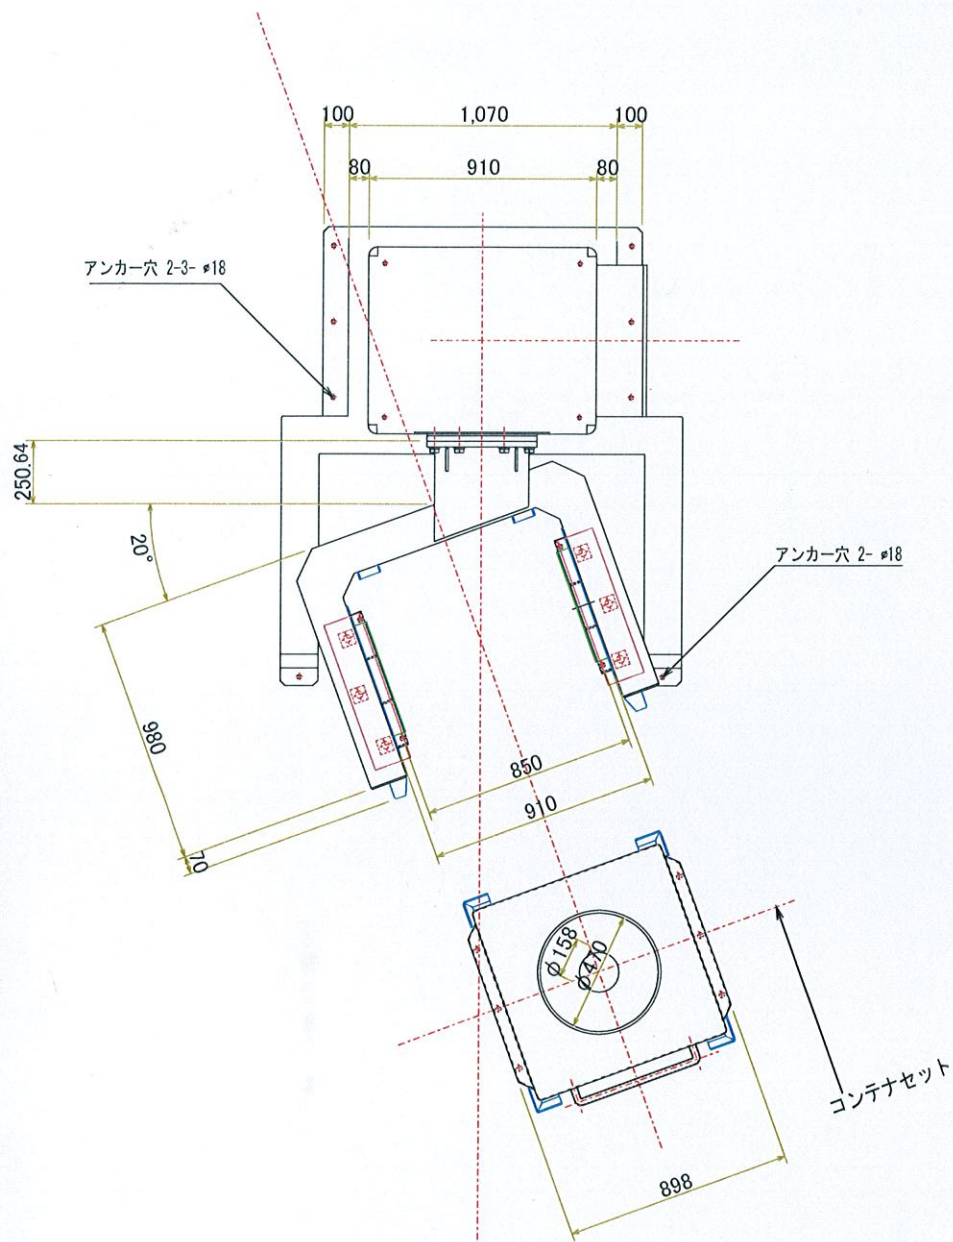

ピックスブレンダー コンテナ			
S= A3/ 1:10	SUS304 全面磨き 内面 接粉部#400	#320 #400	管体部 t2 リブ部 t3
H23 7/7	(株)エス、イー、アール		

サニタリー 規格不明  
標準タイプ ガス管サイズ 30°  
150A 6B  
パイプ外径165.2  
ヘルール外 186

ピックス ブレンダー

S= A3/ 1:20

H23 7/12

(株) エス、イー、アール

FL

コンテナ  
全容 約200litre

電源 RST 2Sq or 3.5Sq  
 駆動モーター 2.2kw  
 昇降モーター 0.4kw  
 クリーンエア  
 0.5MPa  $\phi 10$

ピックスブレンダー	
S= A3/ 1:30	
H23 7/14	株式会社エス、イー、アール