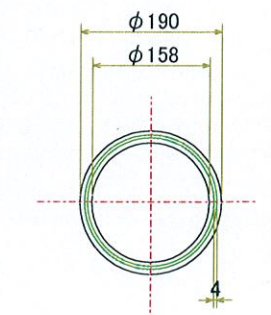

ピックスブレンダー コンテナ			
S= A3/ 1:10	SUS304 全面磨き 内面 接粉部#400	#320 #400	管体部 t2 リブ部 t3
H23 7/7	(株)エス、イー、アール		

サニタリー 規格不明  
標準タイプ ガス管サイズ 30°  
150A 6B  
パイプ外径165.2  
ヘルール外 186

ピックス ブレンダー

S= A3/ 1:20

H23 7/12

(株) エス、イー、アール