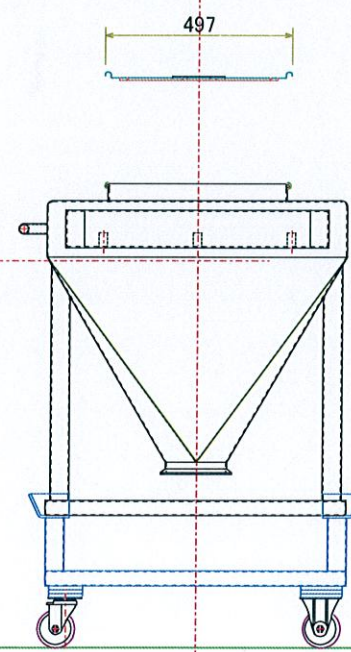

ピックスブレンダー コンテナ			
S= A3/ 1:10	SUS304 全面磨き 内面 接粉部#400	#320 #400	管体部 t2 リブ部 t3
H23 7/7	(株)エス、イー、アール		

サニタリー 規格不明  
標準タイプ ガス管サイズ 30°  
150A 6B  
パイプ外径165.2  
ヘルール外 186

ピックス ブレンダー

S= A3/ 1:20

H23 7/12

(株) エス、イー、アール