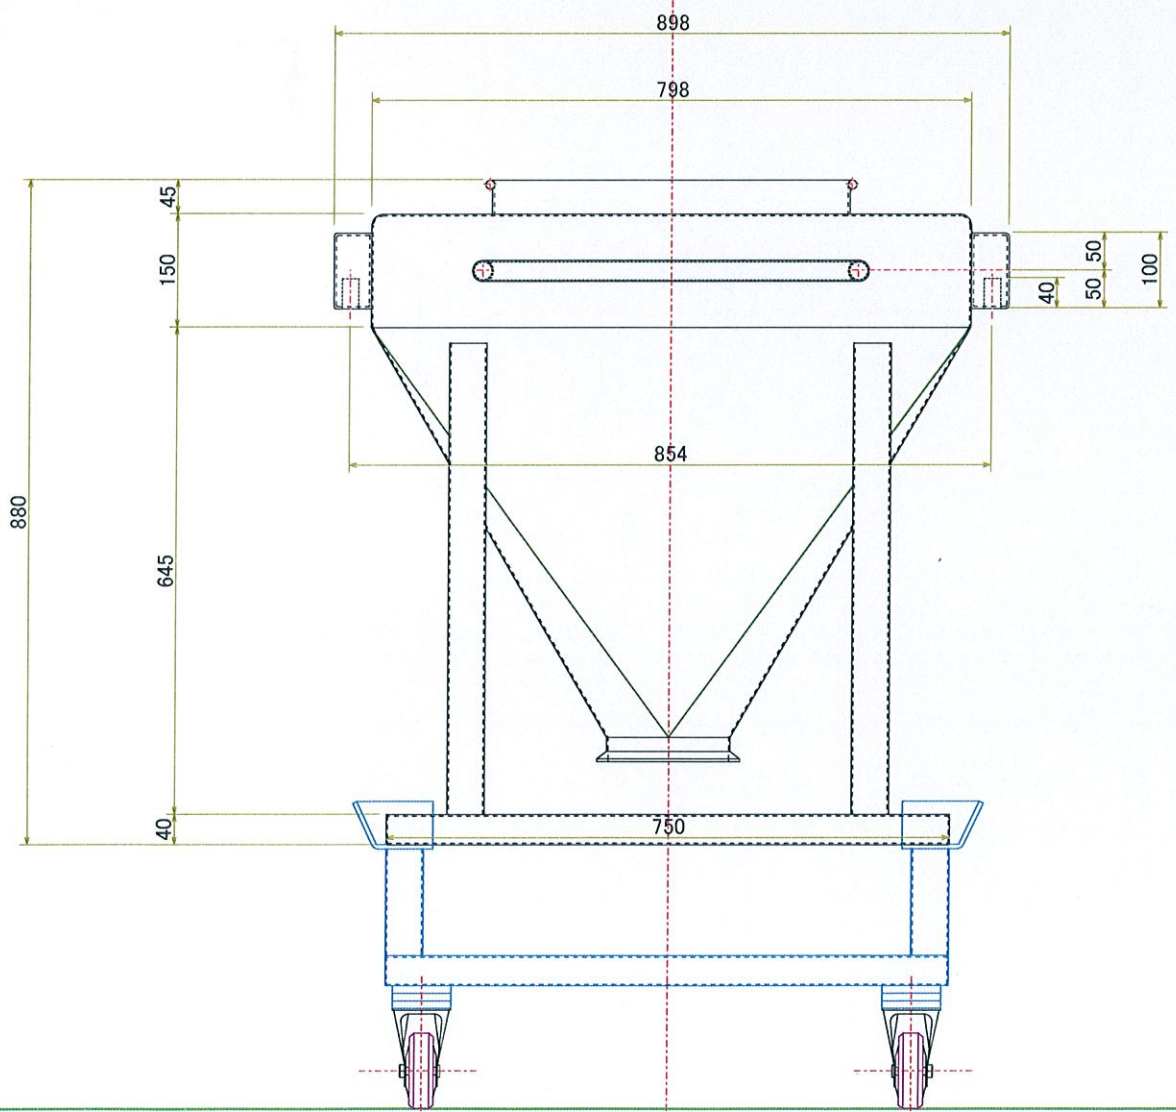

ピックスブレンダー コンテナ			
S= A3/ 1:10	SUS304 全面磨き 内面 接粉部#400	#320 #400	管体部 t2 リブ部 t3
H23 7/7	(株)エス、イー、アール		

サニタリー 規格不明  
標準タイプ ガス管サイズ 30°  
150A 6B  
パイプ外径165.2  
ヘルール外 186

ピックス ブレンダー

S= A3/ 1:20

H23 7/12

(株) エス、イー、アール