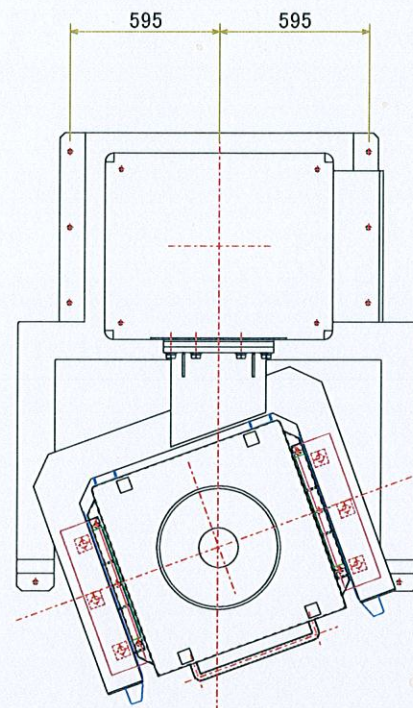

コンテナ
全容 約200litre