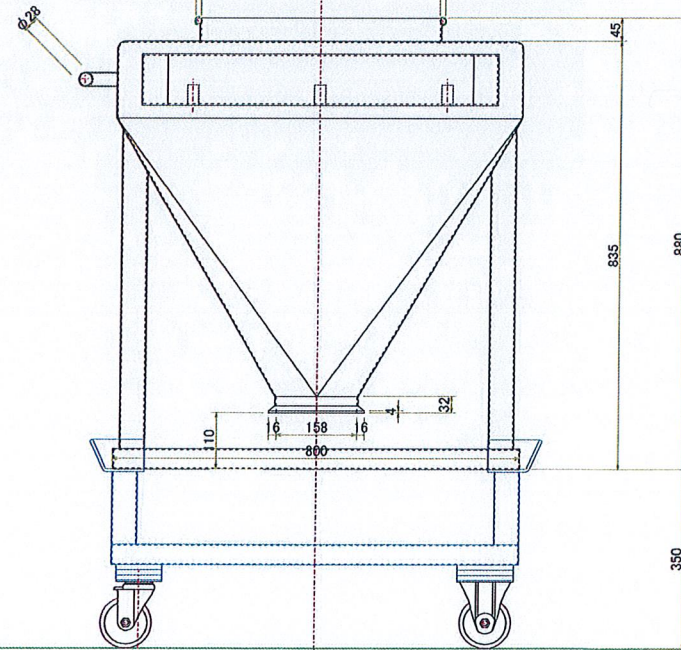

ピックスブレンダー コンテナ			
S= A3/ 1:10	SUS304 全面磨き 内面 接粉部#400	#320 接粉部#400	管体部 t2 リブ部 t3
H23 7/7	(株)エス、イー、アール		

サニタリー 規格不明
標準タイプ ガス管サイズ 30°
150A 6B
パイプ外径 165.2
ヘルル外 186

ピックス ブレンダー

S= A3/ 1:20

H23 7/12

(株) エス、イー、アール