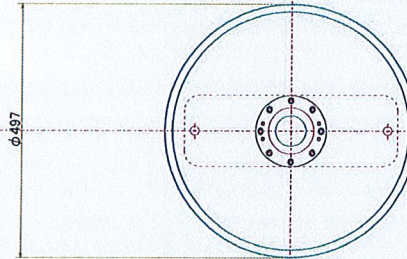

ピックスブレンダー コンテナ			
S= A3/ 1:10	SUS304 全面磨き 内面 接粉部#400	#320 接粉部#400	管体部 t2 リブ部 t3
H23 7/7	(株)エス、イー、アール		

サニタリー 規格不明
標準タイプ ガス管サイズ 30°
150A 6B
パイプ外径 165.2
ヘルル外 186

ピックス ブレンダー

S= A3/ 1:20

H23 7/12

(株) エス、イー、アール