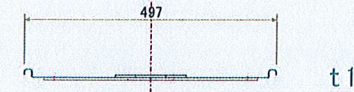

ピックスブレンダー コンテナ			
S= A3/ 1:10	SUS304 全面磨き 内面 接粉部#400	#320 接粉部#400	管体部 t2 リブ部 t3
H23 7/7	(株)エス、イー、アール		

サニタリー 規格不明
標準タイプ ガス管サイズ 30°
150A 6B
パイプ外径 165.2
ヘルル外 186

ピックス ブレンダー

S= A3/ 1:20

H23 7/12

(株) エス、イー、アール