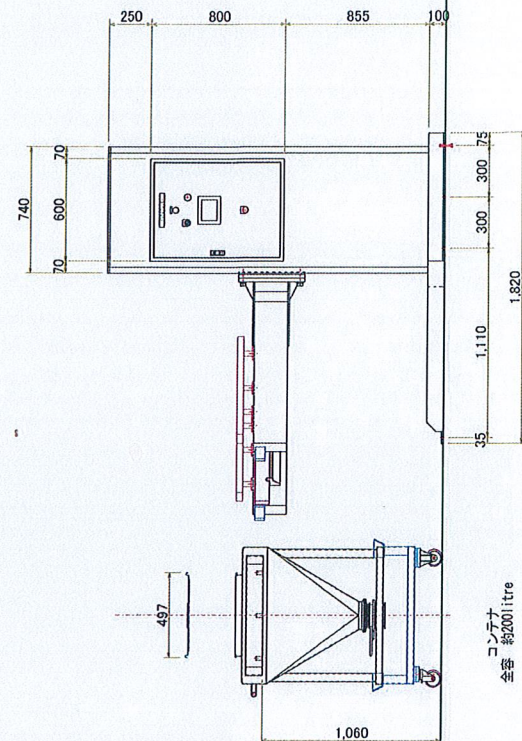

ピックスブレンダー コンテナ			
S= A3/ 1:10	SUS304 全面磨き 内面 接粉部#400	#320 接粉部#400	管体部 t2 リブ部 t3
H23 7/7	(株)エス、イー、アール		

サニタリー 規格不明
標準タイプ ガス管サイズ 30°
150A 6B
パイプ外径 165.2
ヘルル外 186

ピックス ブレンダー

S= A3/ 1:20

H23 7/12

(株) エス、イー、アール