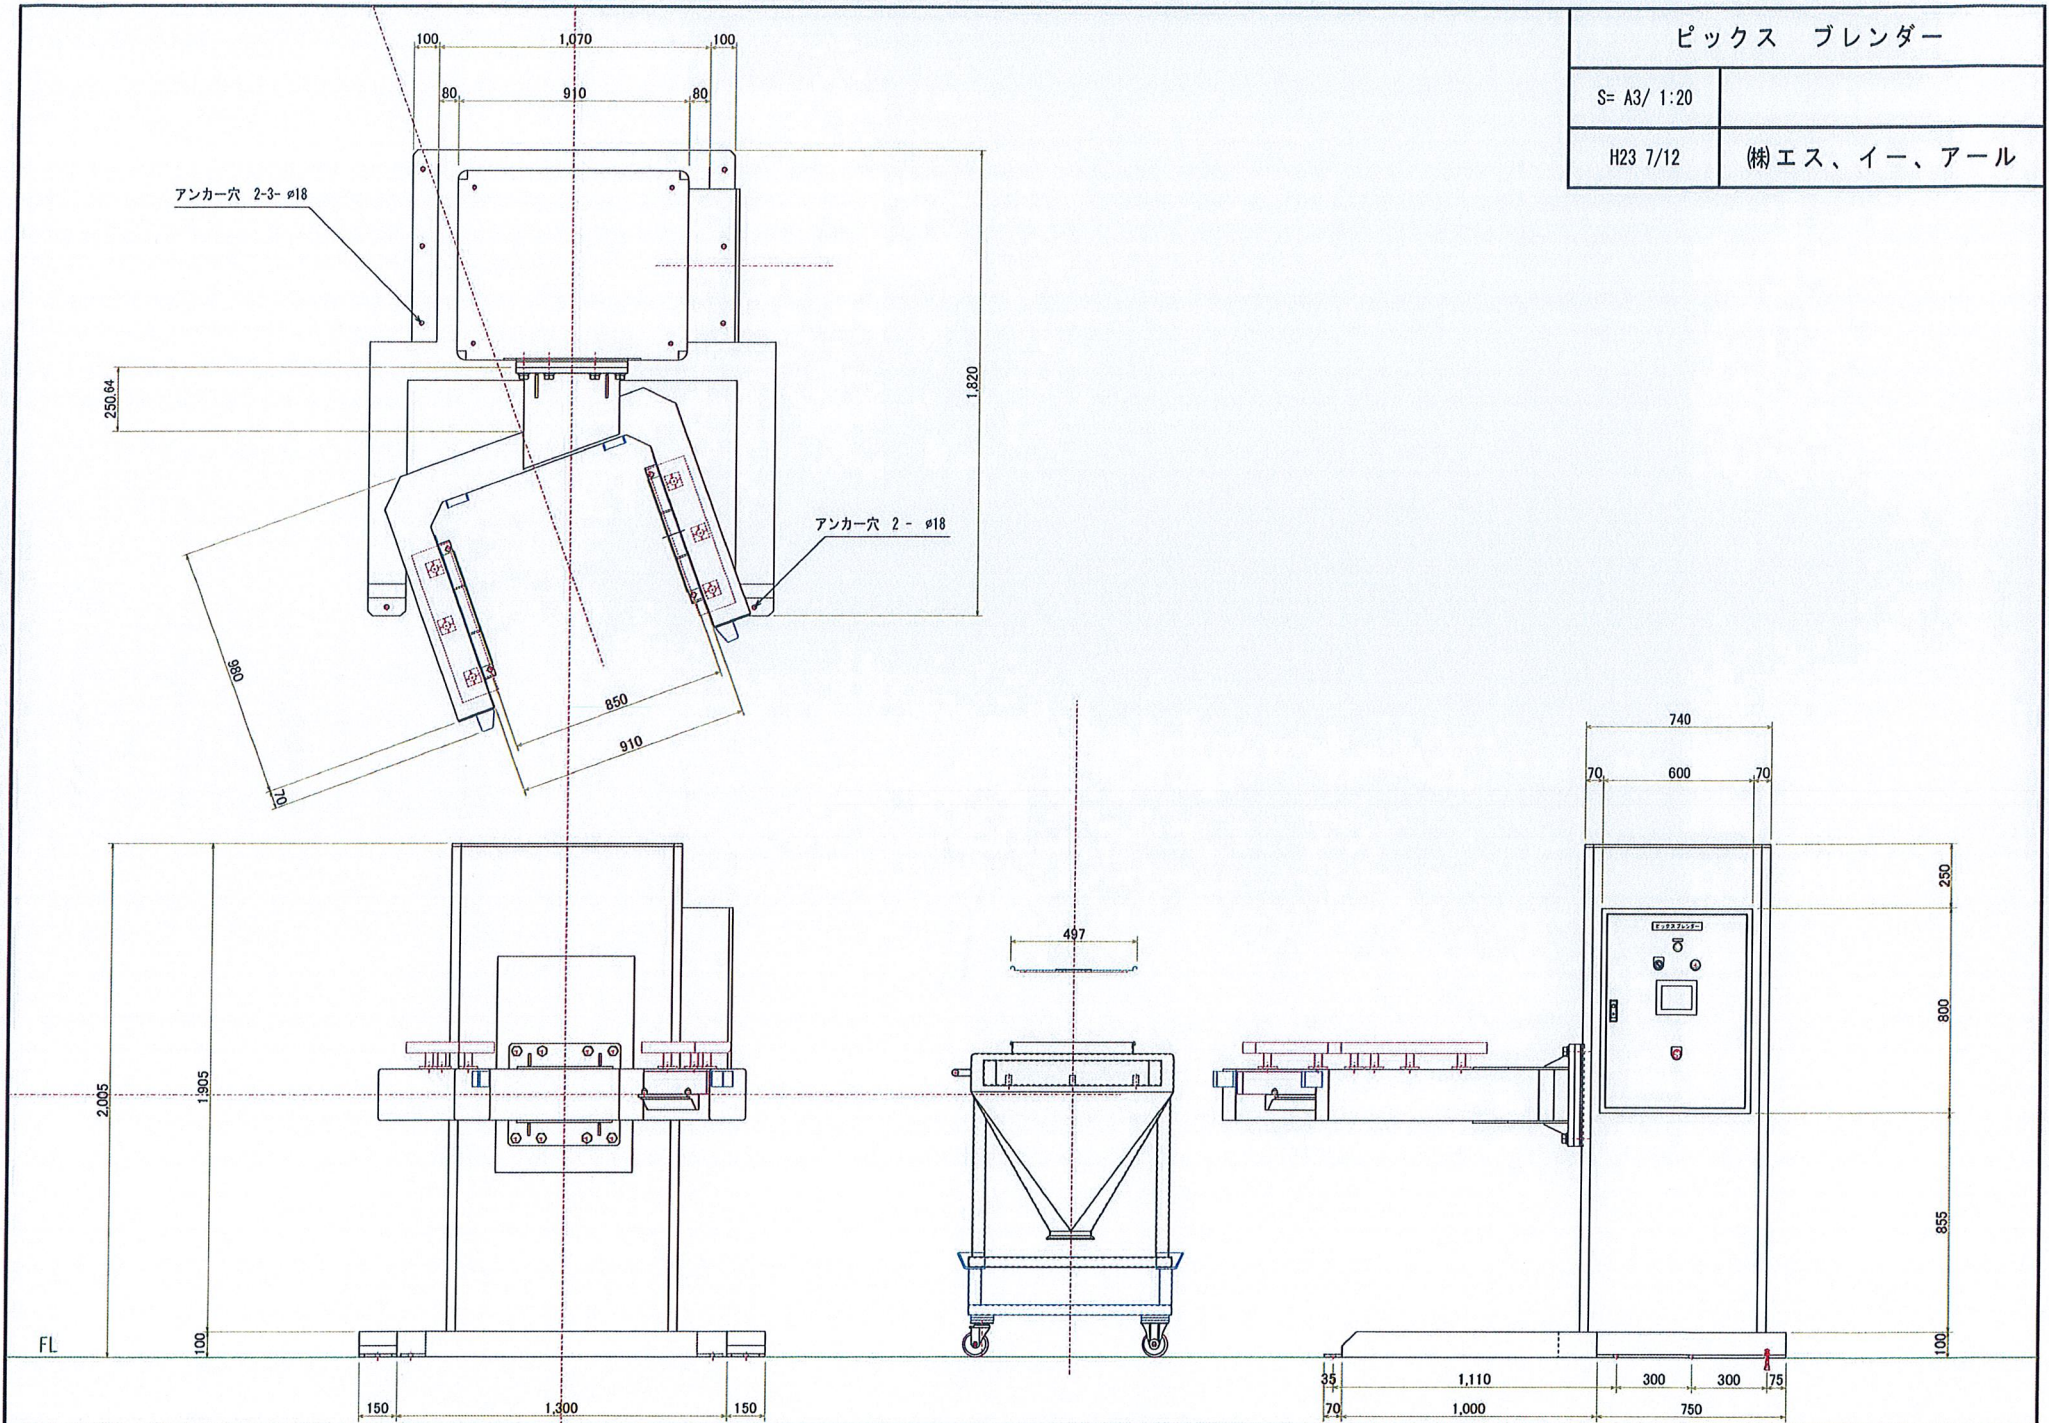

ピックスブレンダー コンテナ			
S= A3/ 1:10	SUS304 全面磨き 内面 接粉部#400	#320 接粉部#400	管体部 t2 リブ部 t3
H23 7/7	(株)エス、イー、アール		

サニタリー 規格不明
標準タイプ ガス管サイズ 30°
150A 6B
パイプ外径 165.2
ヘルル外 186

ピックス ブレンダー

S= A3/ 1:20

H23 7/12

(株) エス、イー、アール