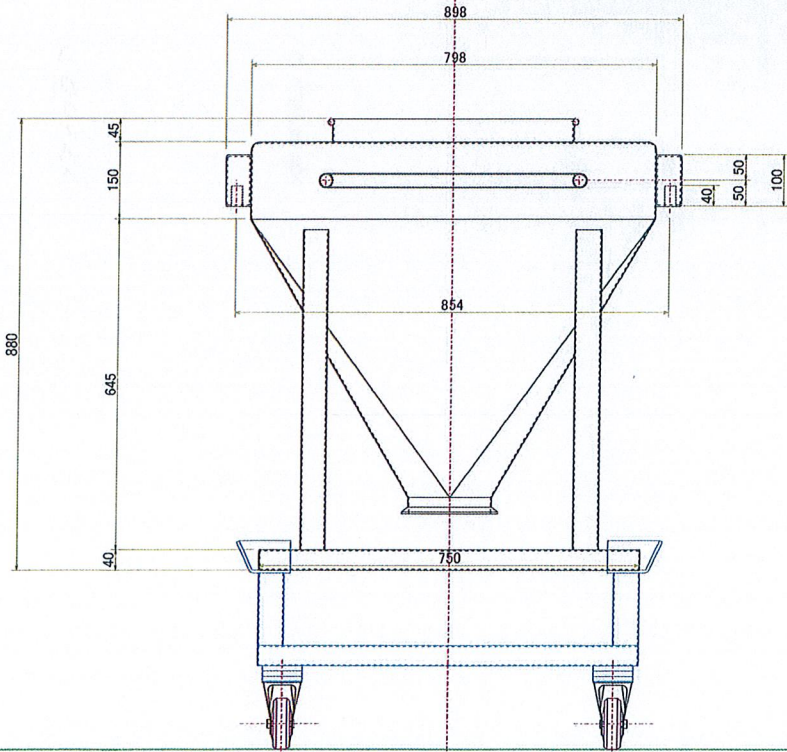

ピックスブレンダー コンテナ			
S= A3/ 1:10	SUS304 全面磨き 内面 接粉部#400	#320 接粉部#400	管体部 t2 リブ部 t3
H23 7/7	(株)エス、イー、アール		

サニタリー 規格不明
標準タイプ ガス管サイズ 30°
150A 6B
パイプ外径 165.2
ヘルル外 186

ピックス ブレンダー

S= A3/ 1:20

H23 7/12

(株) エス、イー、アール