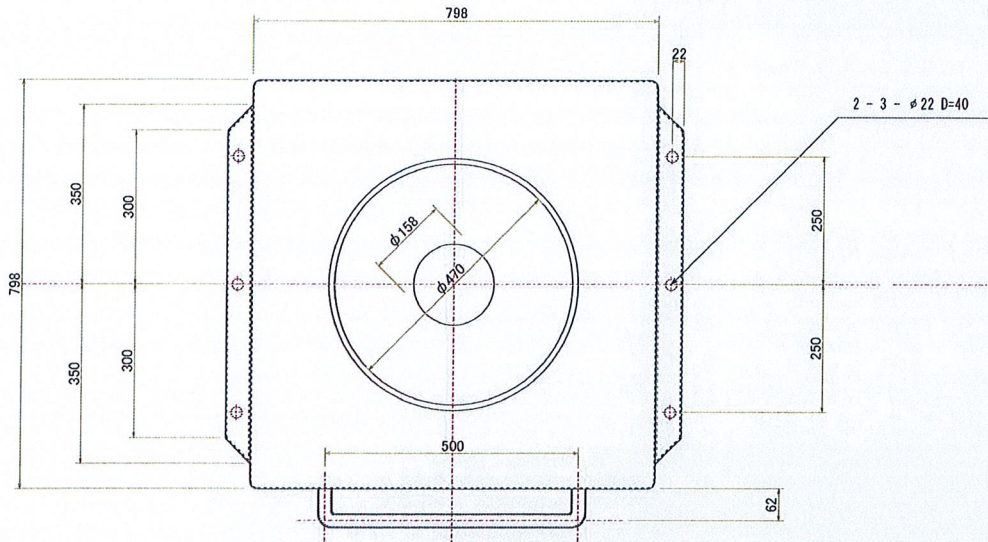

ピックスブレンダー コンテナ			
S= A3/ 1:10	SUS304 全面磨き 内面 接粉部#400	#320 接粉部#400	管体部 t2 リブ部 t3
H23 7/7	(株)エス、イー、アール		

サニタリー 規格不明
標準タイプ ガス管サイズ 30°
150A 6B
パイプ外径 165.2
ヘルル外 186

ピックス ブレンダー

S= A3/ 1:20

H23 7/12

(株) エス、イー、アール