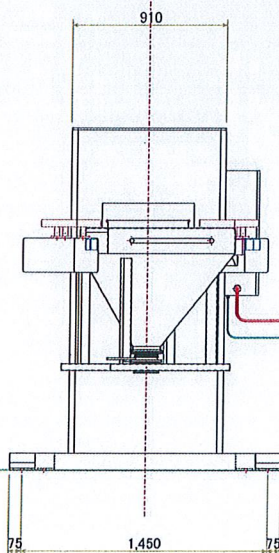

ピックスブレンダー コンテナ			
S= A3/ 1:10	SUS304 全面磨き 内面 接粉部#400	#320 接粉部#400	管体部 t2 リブ部 t3
H23 7/7	(株)エス、イー、アール		

サニタリー 規格不明
標準タイプ ガス管サイズ 30°
150A 6B
パイプ外径 165.2
ヘルル外 186

ピックス ブレンダー

S= A3/ 1:20

H23 7/12

(株) エス、イー、アール