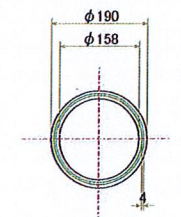

ピックスブレンダー コンテナ			
S= A3/ 1:10	SUS304 全面磨き 内面 接粉部#400	#320 接粉部#400	管体部 t2 リブ部 t3
H23 7/7	(株)エス、イー、アール		

サニタリー 規格不明
標準タイプ ガス管サイズ 30°
150A 6B
パイプ外径 165.2
ヘルル外 186

ピックス ブレンダー

S= A3/ 1:20

H23 7/12

(株) エス、イー、アール