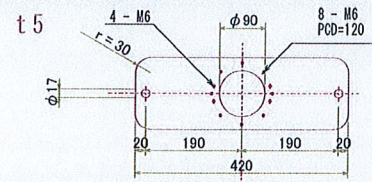

ピックスブレンダー コンテナ			
S= A3/ 1:10	SUS304 全面磨き 内面 接粉部#400	#320 接粉部#400	管体部 t2 リブ部 t3
H23 7/7	(株)エス、イー、アール		

サニタリー 規格不明
標準タイプ ガス管サイズ 30°
150A 6B
パイプ外径 165.2
ヘルル外 186

ピックス ブレンダー

S= A3/ 1:20

H23 7/12

(株) エス、イー、アール