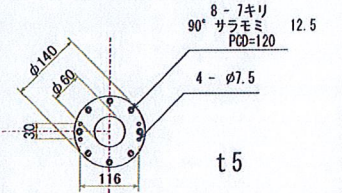

ピックスブレンダー コンテナ			
S= A3/ 1:10	SUS304 全面磨き 内面 接粉部#400	#320 接粉部#400	管体部 t2 リブ部 t3
H23 7/7	(株)エス、イー、アール		

サニタリー 規格不明
標準タイプ ガス管サイズ 30°
150A 6B
パイプ外径 165.2
ヘルル外 186

ピックス ブレンダー

S= A3/ 1:20

H23 7/12

(株) エス、イー、アール