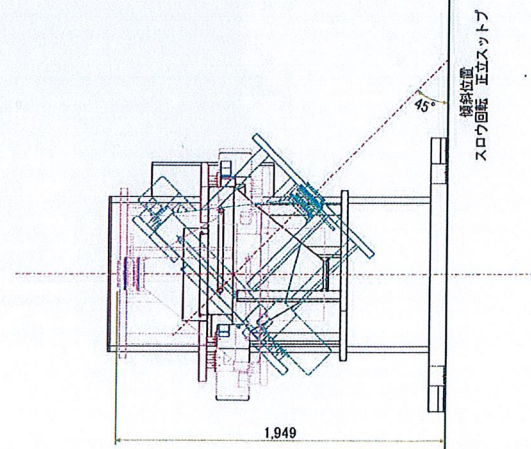

ピックスブレンダー	
S= A3/ 1:30	
H23 7/14	機エス、イー、アール