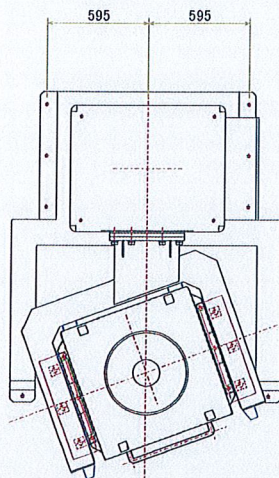

ピックスブレンダー コンテナ			
S= A3/ 1:10	SUS304 全面磨き 内面 接粉部#400	#320 接粉部#400	管体部 t2 リブ部 t3
H23 7/7	(株)エス、イー、アール		

サニタリー 規格不明
標準タイプ ガス管サイズ 30°
150A 6B
パイプ外径 165.2
ヘルル外 186

ピックス ブレンダー

S= A3/ 1:20

H23 7/12

(株) エス、イー、アール