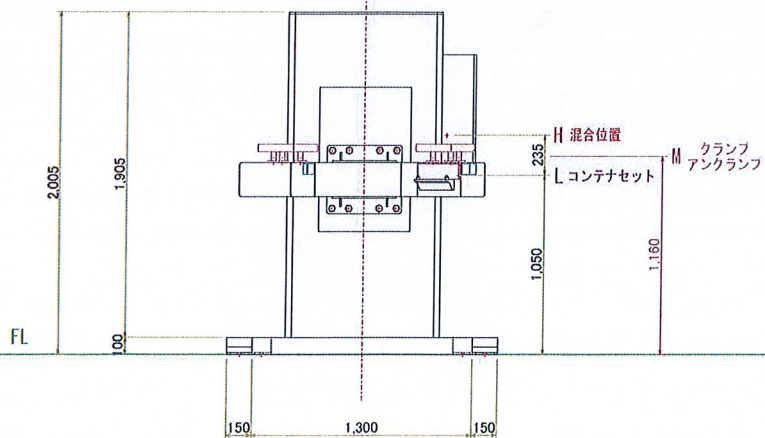

ピックスブレンダー コンテナ			
S= A3/ 1:10	SUS304 全面磨き 内面 接粉部#400	#320 接粉部#400	管体部 t2 リブ部 t3
H23 7/7	(株)エス、イー、アール		

サニタリー 規格不明
標準タイプ ガス管サイズ 30°
150A 6B
パイプ外径 165.2
ヘルル外 186

ピックス ブレンダー

S= A3/ 1:20

H23 7/12

(株) エス、イー、アール