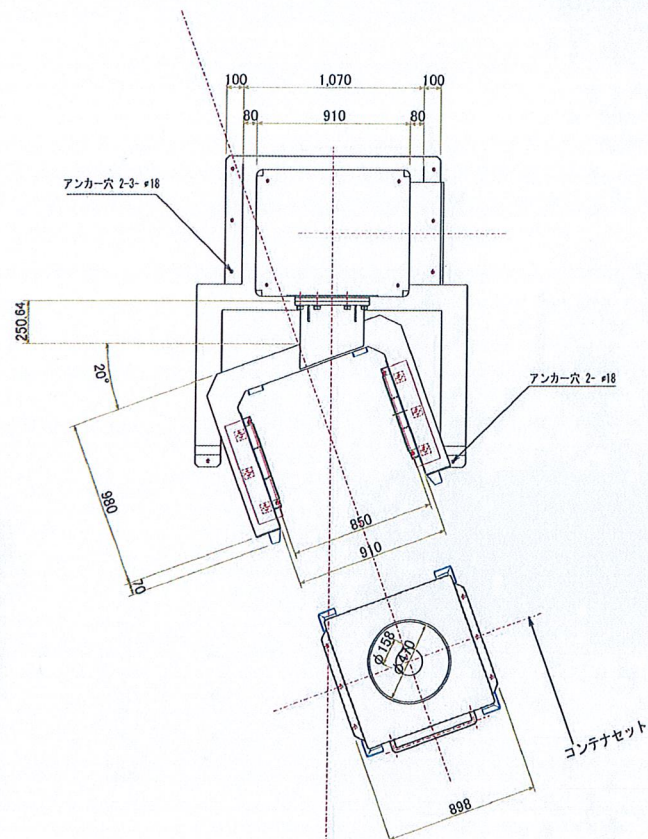

ピックスブレンダー コンテナ			
S= A3/ 1:10	SUS304 全面磨き 内面 接粉部#400	#320 接粉部#400	管体部 t2 リブ部 t3
H23 7/7	(株)エス、イー、アール		

サニタリー 規格不明
標準タイプ ガス管サイズ 30°
150A 6B
パイプ外径 165.2
ヘルル外 186

ピックス ブレンダー

S= A3/ 1:20

H23 7/12

(株) エス、イー、アール